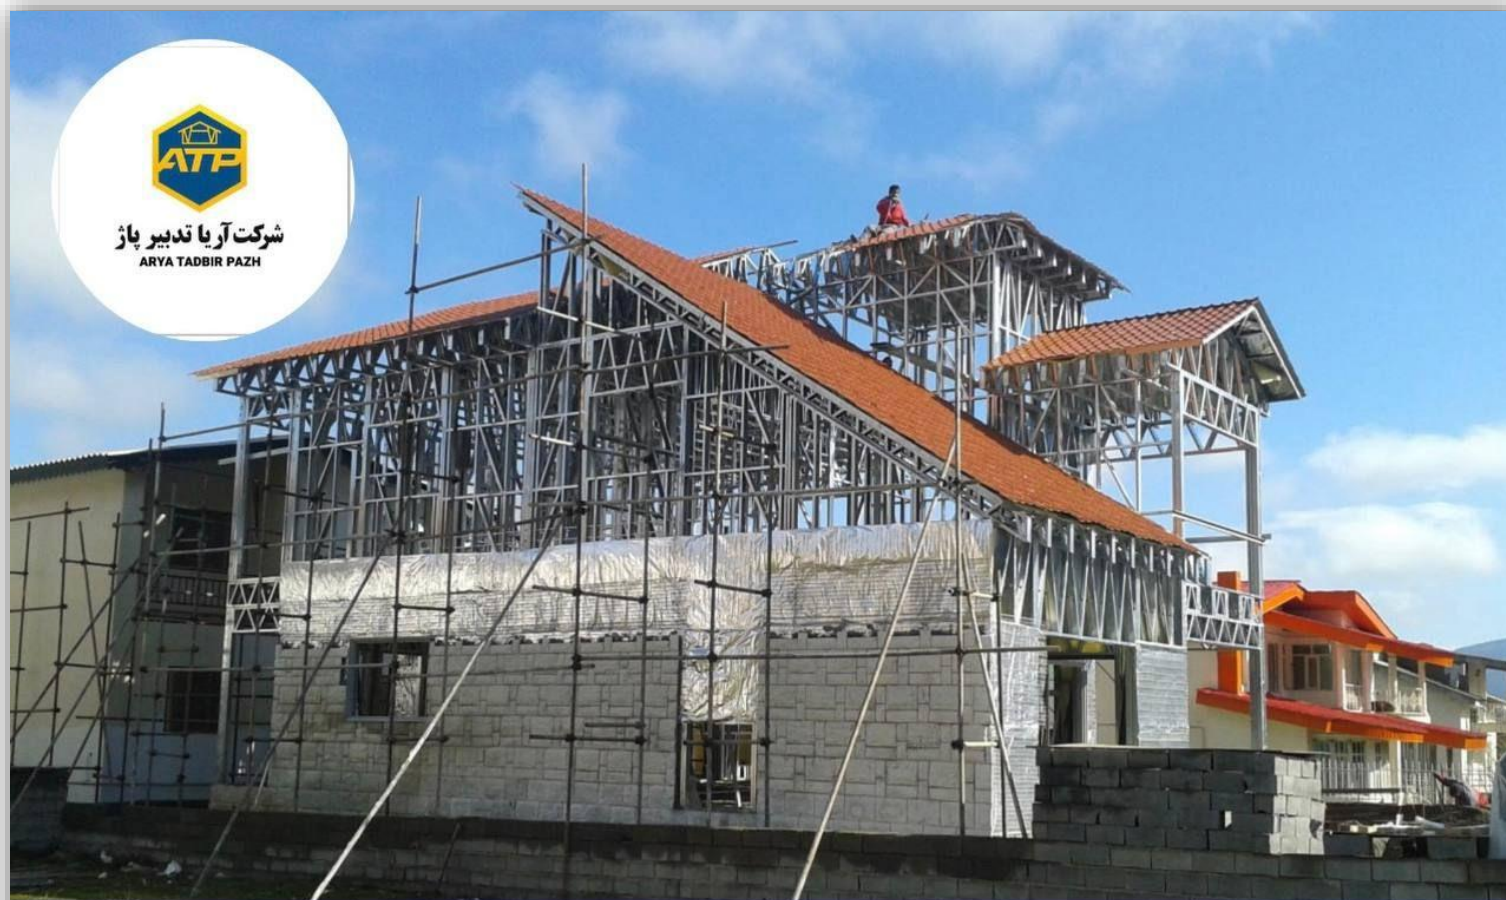

برخی از نمونه کارهای شرکت آریا تدبیر پاژ

arya tadbir pazh

شرکت مهندسی آریا تدبیر پاژ

طراح، تولید و اجرای سازه LSF

۰۲۱-۸۸۹۷۳۳۰۱-۴

LSF

شرکت آریا تدبیر پاژ
ARYA TADBIR PAZH

آریا تدبیر پاژ ۴-۱-۸۸۹۷۳۳۰۱-۲۱
تولیدکننده، طراح و مجری سازه‌های LSF