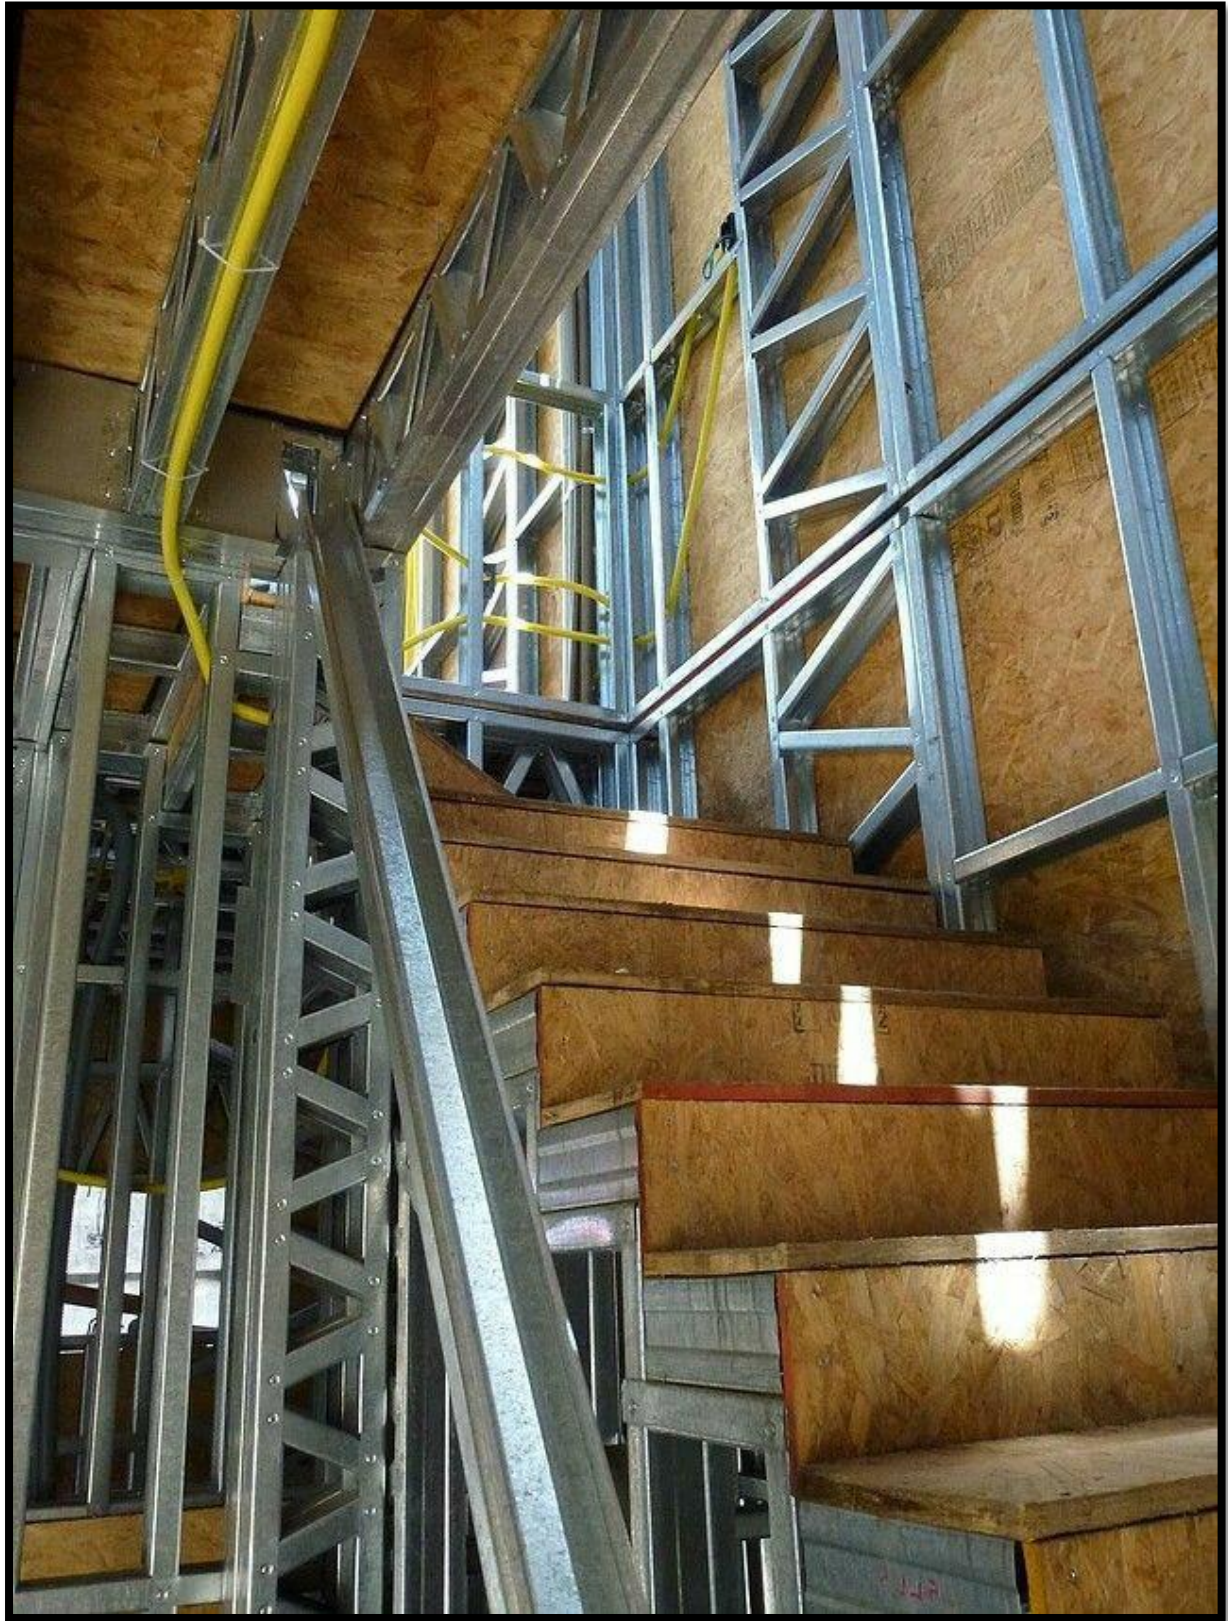

برخی از نمونه کارهای شرکت مهندسی فراز سازه

● ○ ○

SHOT ON MI 10T PRO

* تصاویر بالا مربوط به برخی از پروژه های فراز سازه از جمله طوطی، زیتون، پروژه عراق، پروژه ۱۳، زینو، نصر، کاکتوس و مرودشت می باشد.