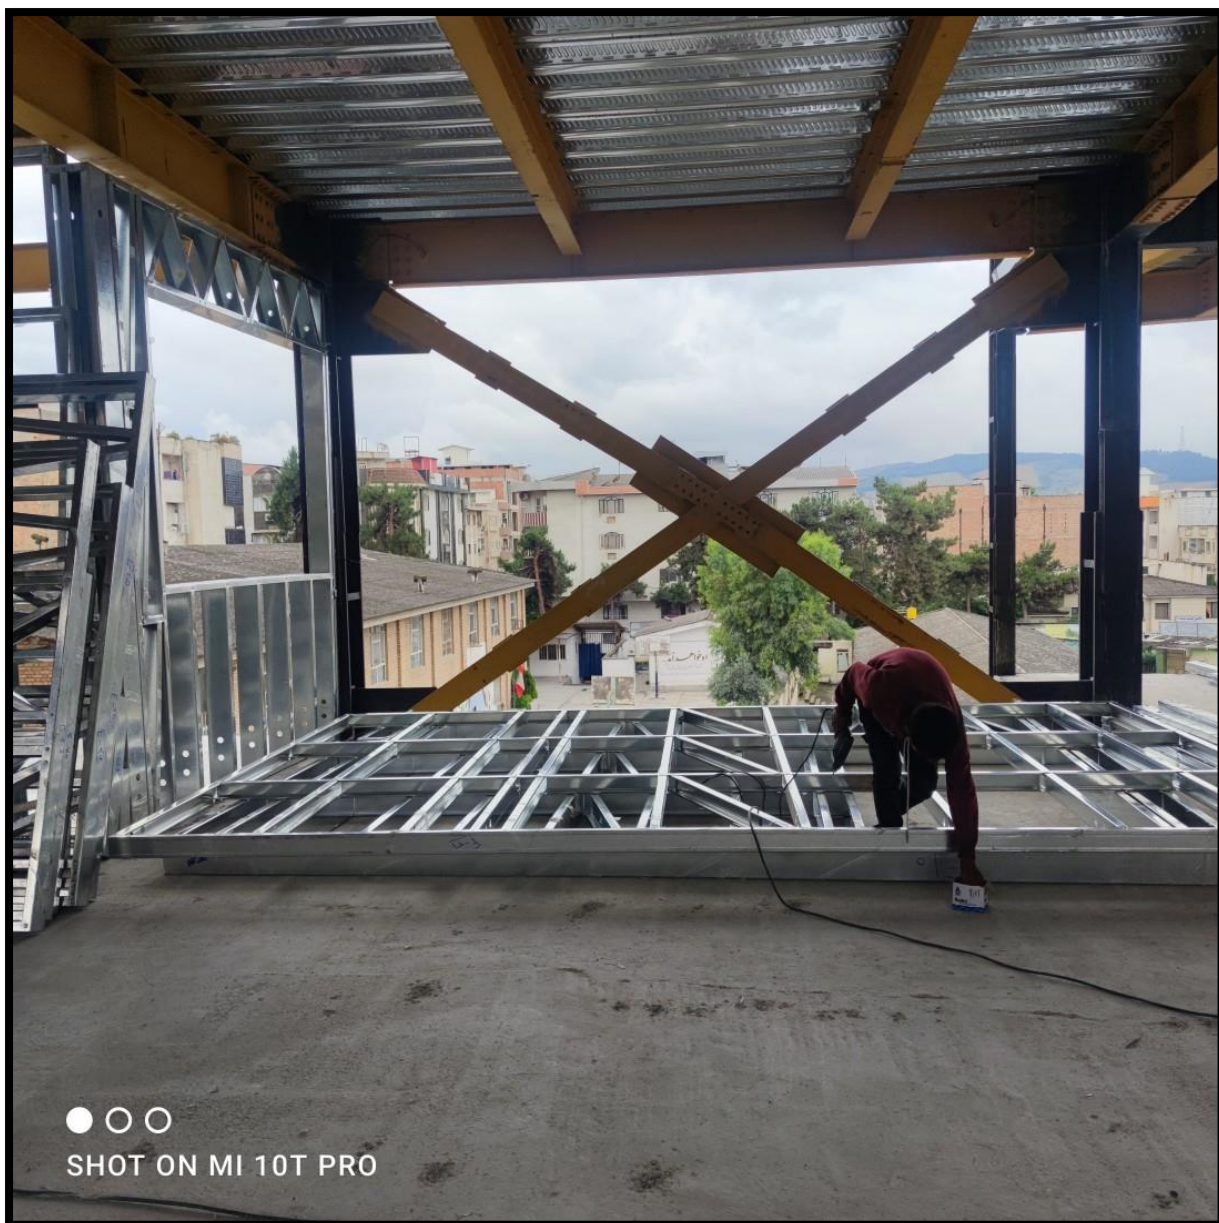

برخی از نمونه کارهای شرکت مهندسی فراز سازه

● ○ ○

SHOT ON MI 10T PRO

* تصاویر بالا مربوط به برخی از پروژه های فراز سازه از جمله طوطی، زیتون، پروژه عراق، پروژه ۱۳، زینو، نصر، کاکتوس و مرودشت می باشد.