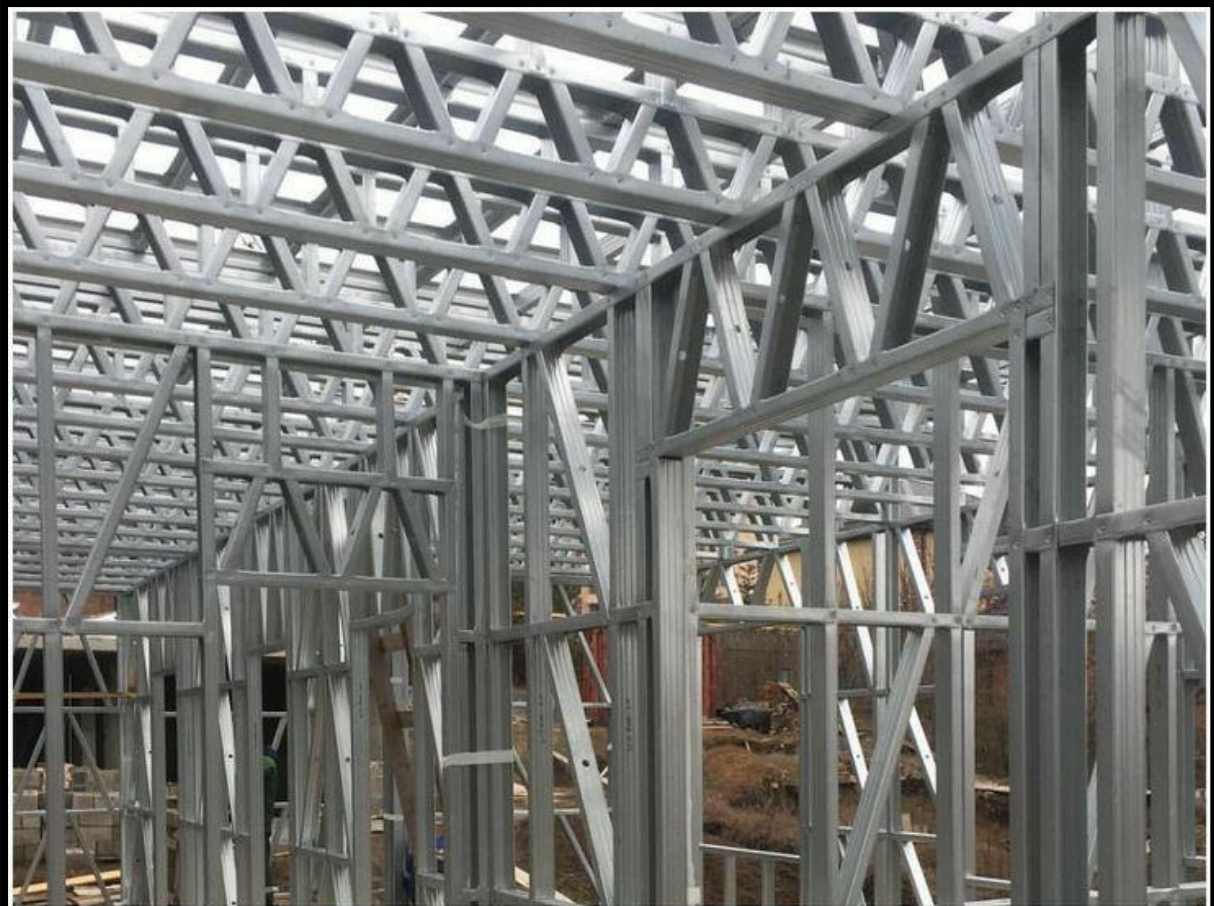

برخی از نمونه کارهای شرکت مهندسی فراز سازه

● ○ ○

SHOT ON MI 10T PRO

* تصاویر بالا مربوط به برخی از پروژه های فراز سازه از جمله طوطی، زیتون، پروژه عراق، پروژه ۱۳، زینو، نصر، کاکتوس و مرودشت می باشد.