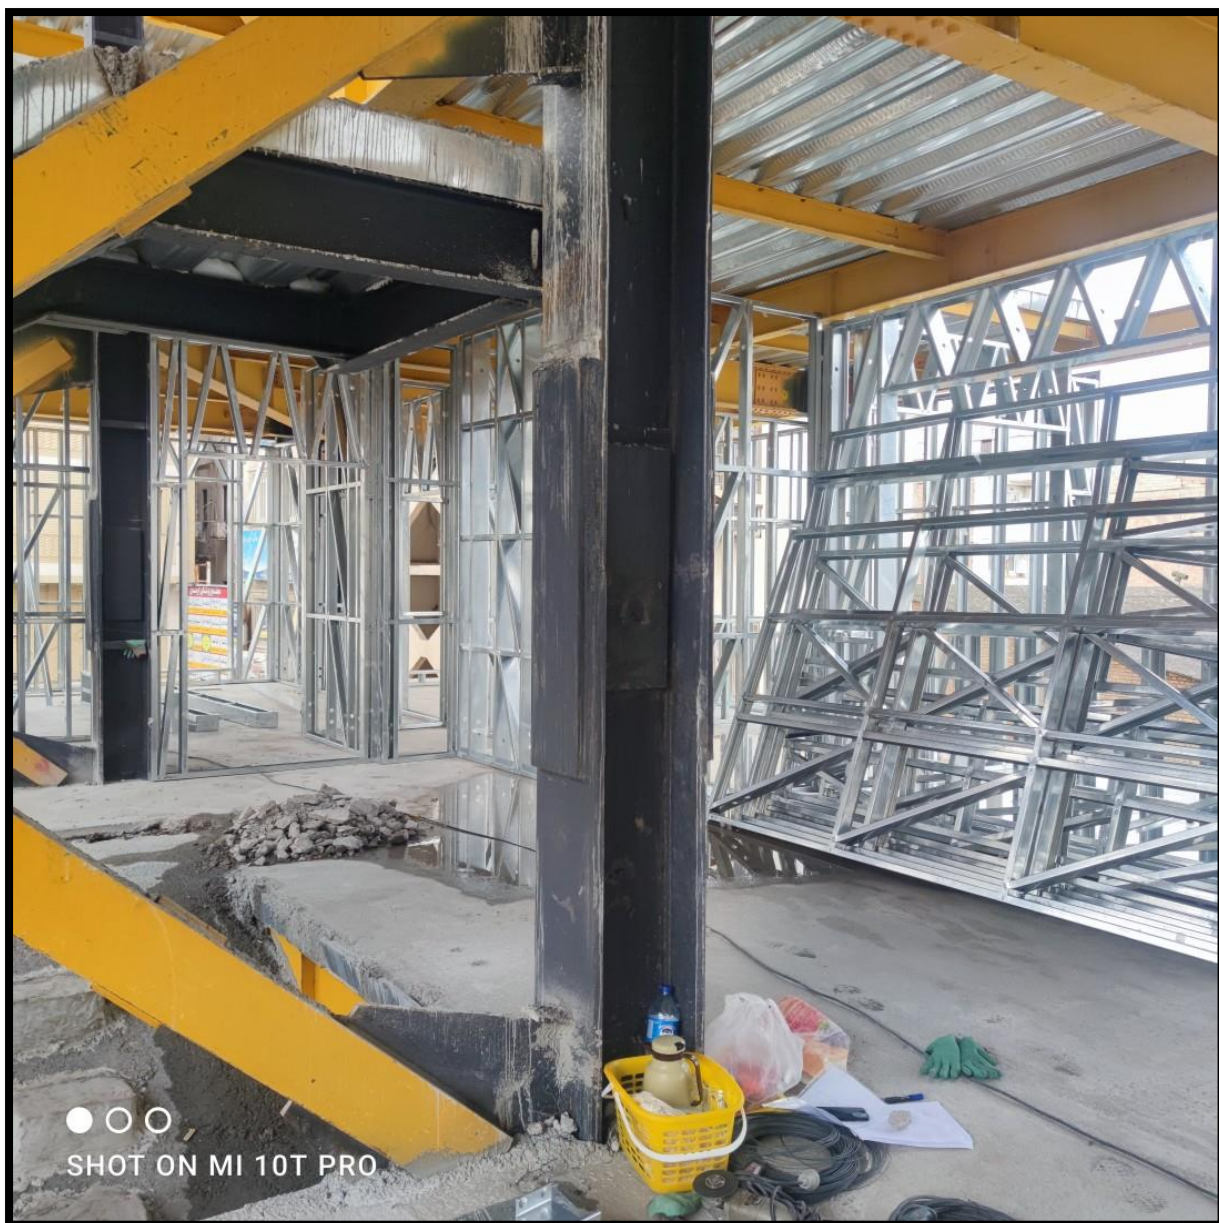

برخی از نمونه کارهای شرکت مهندسی فراز سازه

● ○ ○

SHOT ON MI 10T PRO

* تصاویر بالا مربوط به برخی از پروژه های فراز سازه از جمله طوطی، زیتون، پروژه عراق، پروژه ۱۳، زینو، نصر، کاکتوس و مرودشت می باشد.